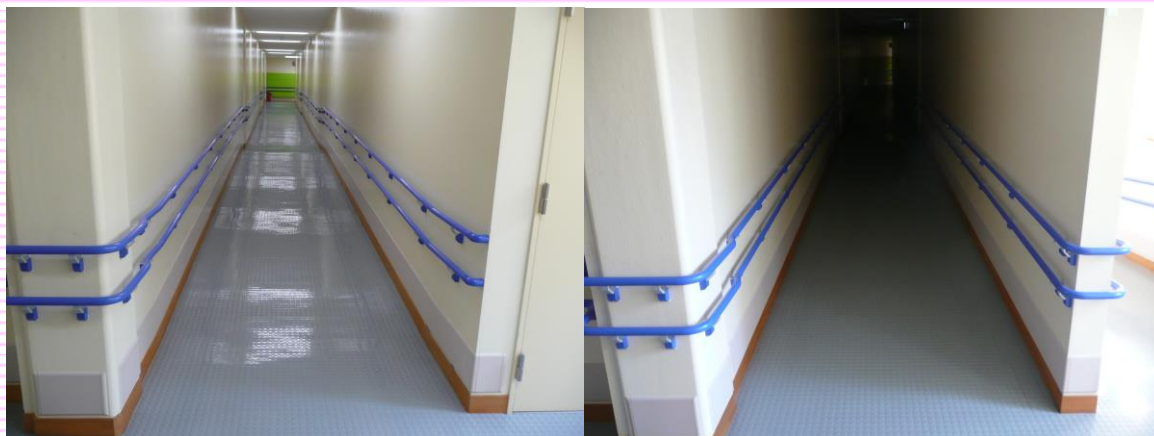

青峰百景

その 15

心躍る坂道（屋内スロープ）

避難用のスロープですが、肢体不自由教育部門でなぜか、好きな生徒が多いのです。歩行器で力強く上っていく生徒、曲がり角で喜ぶ生徒、ガタガタと床からの振動を楽しむ生徒、暗闇の方がお気に入りなどさまざま。中には下校時に全員で降りて来る学年も。今日も子供の笑い声が響きます。 (T)