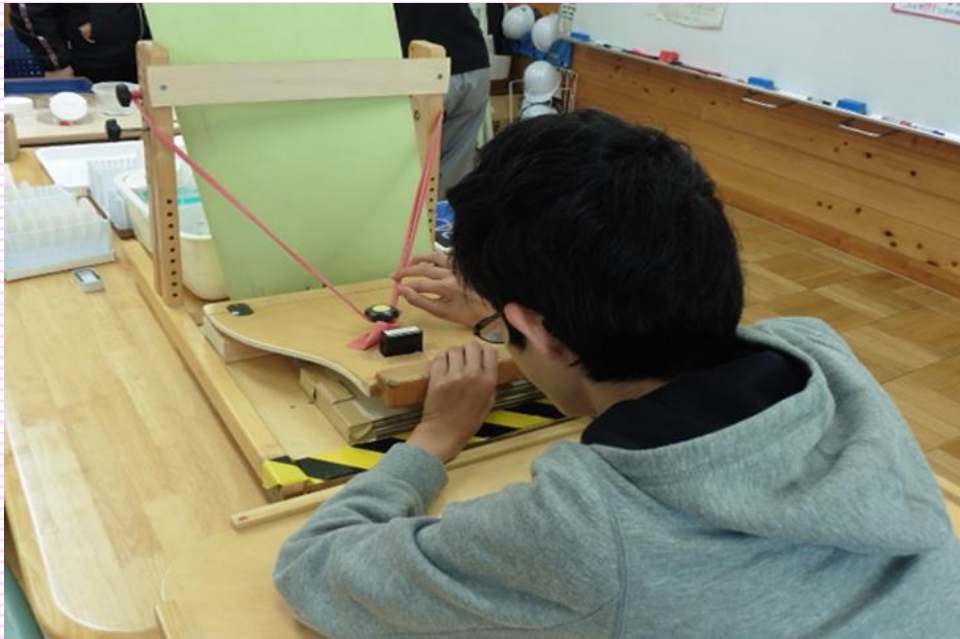

## 飲み終えたらめくってください

肢体不自由教育部門の中学部・高等部B・Cグループは、作業学習の時間に  
仮想企業「BCコーポレーション」として仕事をしています。

今日の業務は「のんびりカフェ」に納品するコースターの製作。このコース  
ターの人気の秘密はなんと裏面にあり！冷たい飲み物を召し上がった後には、  
ぜひBCコーポレーション特製コースターを裏返して楽しんでください。(U)

SEIHO